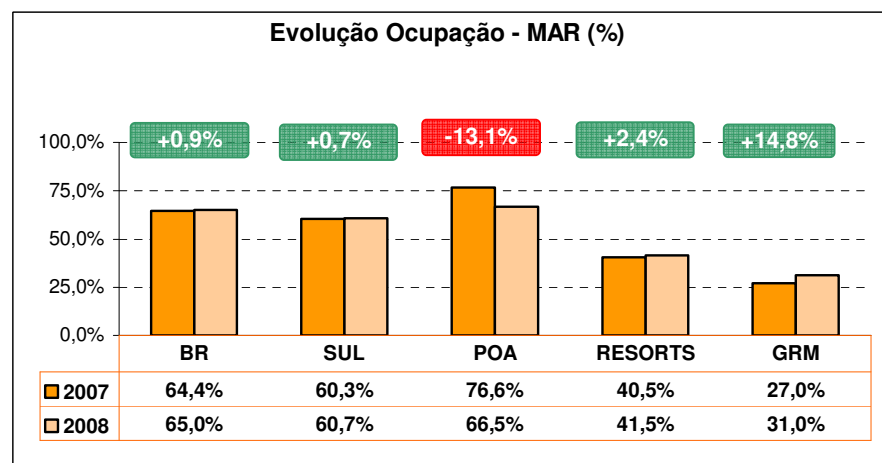

Comparativo Ocupação Gramado e outras praças

2008 x 2007

Fontes: FOHB / GramadoSite

BR	331 Hotéis	45567UHs
SUL	71 Hotéis	7971 UHs
POA	11 Hotéis	1254 UHs
RESORTS	10 Hotéis	2149 UHs
GRM	13 Hotéis	868 UHs