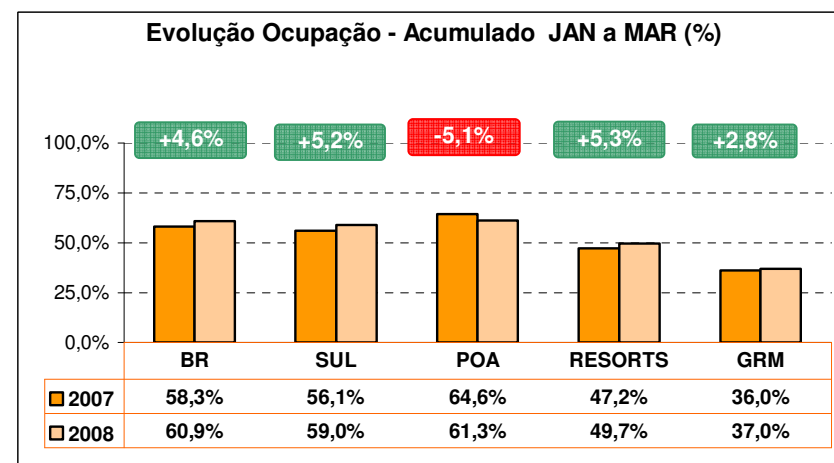

Comparativo Ocupação Gramado e outras praças

2008 x 2007

Fontes: FOHB / GramadoSite

BR	331 Hotéis	45567UHs
SUL	71 Hotéis	7971 UHs
POA	11 Hotéis	1254 UHs
RESORTS	10 Hotéis	2149 UHs
GRM	13 Hotéis	868 UHs