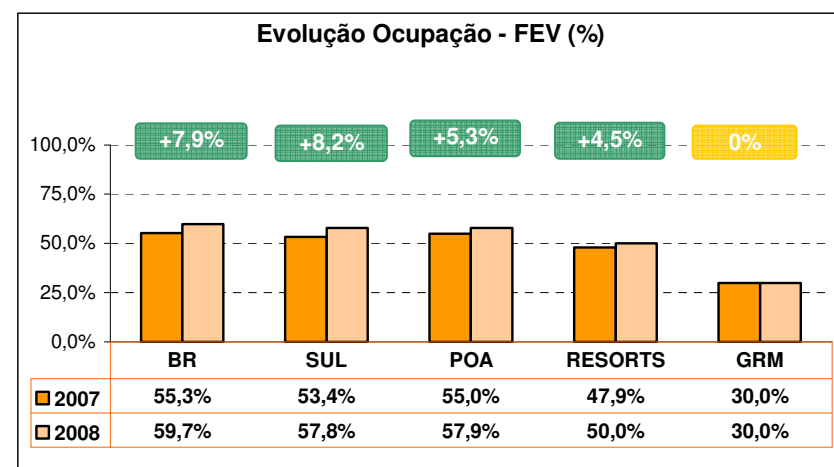

Comparativo Ocupação Gramado e outras praças

2008 x 2007

Fontes: FOHB / GramadoSite

BR	331 Hotéis	45567UHs
SUL	71 Hotéis	7971 UHs
POA	11 Hotéis	1254 UHs
RESORTS	10 Hotéis	2149 UHs
GRM	13 Hotéis	868 UHs