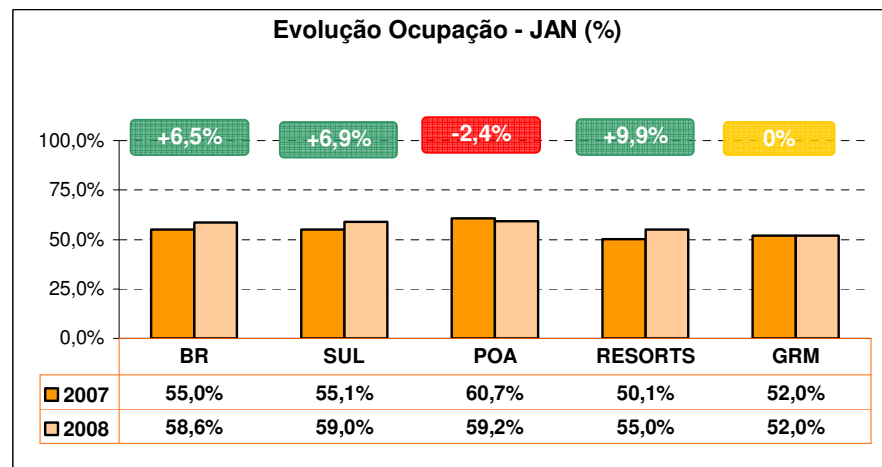

Comparativo Ocupação Gramado e outras praças

2008 x 2007

Fontes: FOHB / GramadoSite

BR	331 Hotéis	45567UHs
SUL	71 Hotéis	7971 UHs
POA	11 Hotéis	1254 UHs
RESORTS	10 Hotéis	2149 UHs
GRM	13 Hotéis	868 UHs