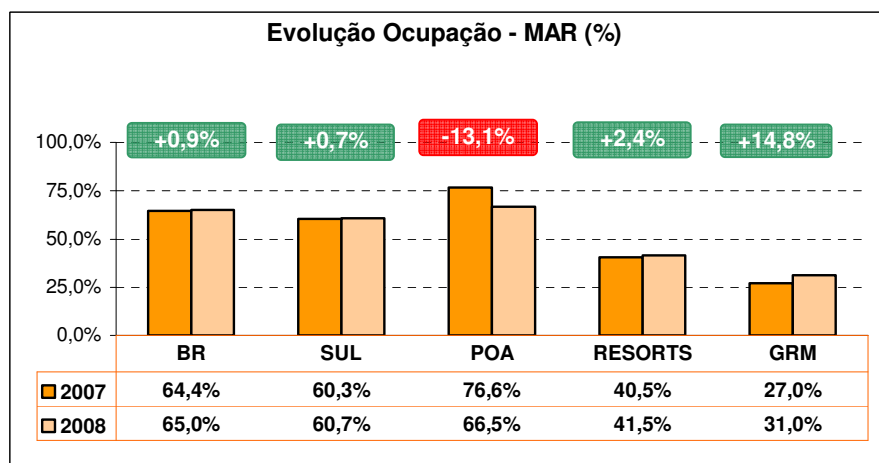

Comparativo Ocupação Gramado e outras praças

2008 x 2007

Fontes: FOHB / GramadoSite

BR	331 Hotéis	45567UHs
SUL	71 Hotéis	7971 UHs
POA	11 Hotéis	1254 UHs
RESORTS	10 Hotéis	2149 UHs
GRM	13 Hotéis	868 UHs