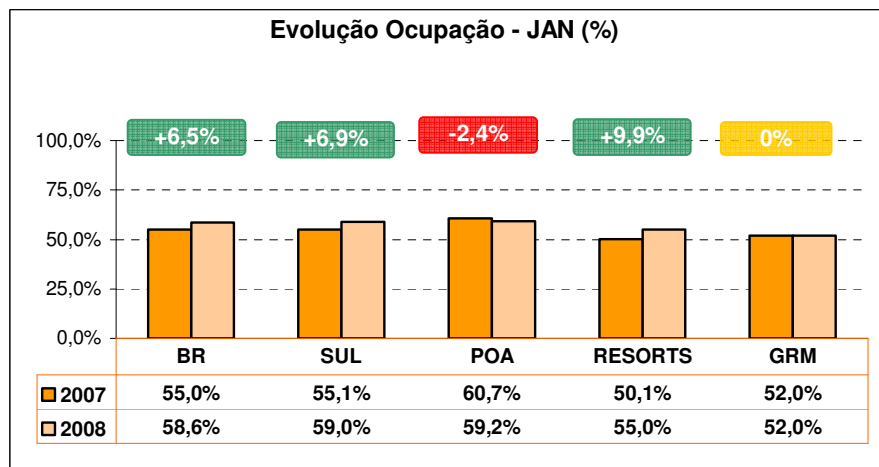

Comparativo Ocupação Gramado e outras praças

2008 x 2007

Fontes: FOHB / GramadoSite

BR	331 Hotéis	45567UHs
SUL	71 Hotéis	7971 UHs
POA	11 Hotéis	1254 UHs
RESORTS	10 Hotéis	2149 UHs
GRM	13 Hotéis	868 UHs